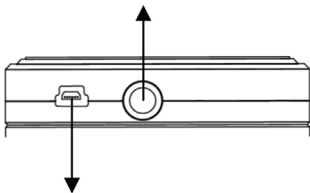

Разъем 3,5 мм аудио входа

Возможно подключение ко всем ПК, ноутбукам, walkman, Discman, MP3 плеерам, iPod/iPhone/iPad, смартфонам и телефонам с подобным аудио разъемом (для подключения используйте кабель 3,5 мм к 3,5 мм из комплекта поставки)

Кабель питания Mini USB

Этот кабель из комплекта предназначен для питания литиево-ионной батареи динамика. Этот кабель предназначен для питания динамика о любого USB разъема на ноутбуках, ПК или адаптера USB, подключаемого к обычной розетке. (Этот адаптер не включен в комплект.)